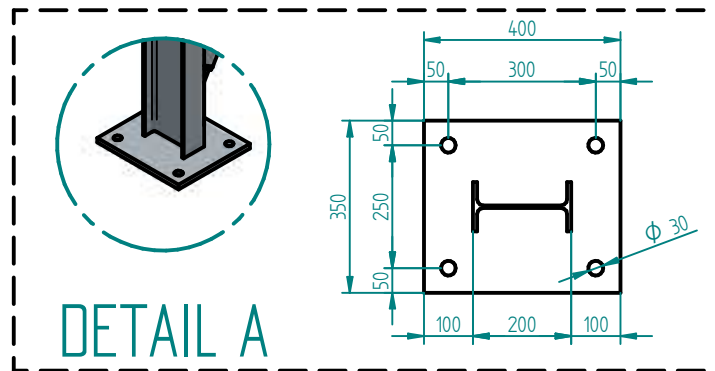

ΠΛΑΙΣΙΑ
ΑΝΤΙΕΚΡΗΚΤΙΚΩΝ
ΜΕΜΒΡΑΝΩΝ
(ΠΡΟΑΙΡΕΤΙΚΑ)

	NAME	DATE	Lasertech A.E.B.E. Engineering & Laser cutting		
DRAWN	ANADIOTI	20/7/2018			
CHECKED			LA 05-12-4500_2-C		
ENG APPR	BEKAS	20/7/2018			
MGR APPR			SIZE	DWG NO	THICK.
UNLESS OTHERWISE SPECIFIED DIMENSIONS ARE IN MILLIMETERS ANGLES ±X.X° 2 PL ±X.XX 3 PL ±X.XXX			A3	LA 05-12-4500_2-C	
			SCALE:	WEIGHT:	Material: