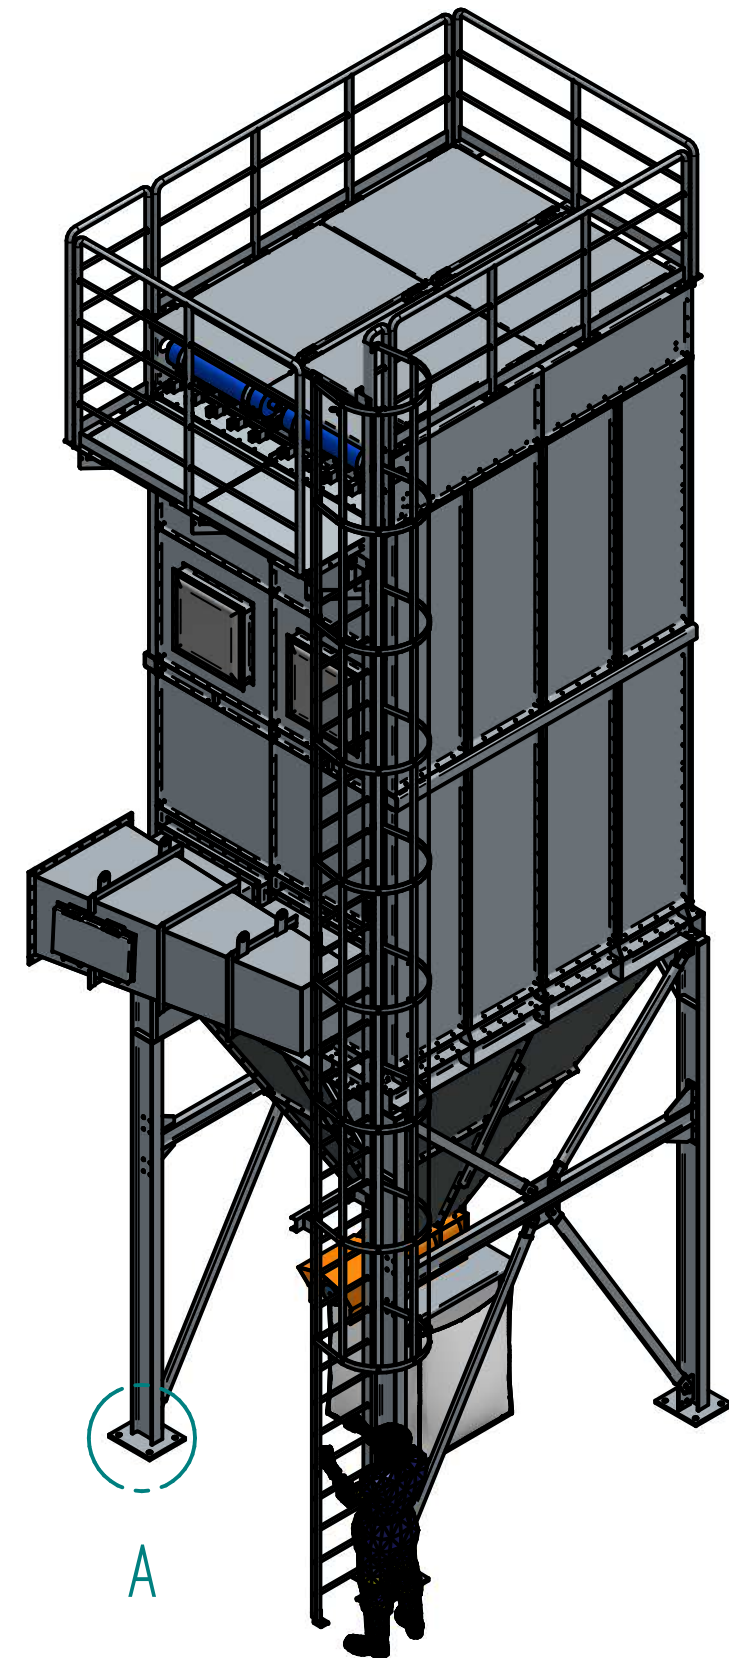

ΠΛΑΙΣΙΑ
ΑΝΤΙΕΚΡΗΚΤΙΚΩΝ
ΜΕΜΒΡΑΝΩΝ
(ΠΡΟΑΙΡΕΤΙΚΑ)

	NAME	DATE	Lasertech A.E.B.E. Engineering & Laser cutting		
DRAWN	ANADIOTI	20/7/2018			
CHECKED			LA 05-12-4500_2-C		
ENG APPR	BEKAS	20/7/2018			
MGR APPR			SIZE	DWG NO	THICK.
UNLESS OTHERWISE SPECIFIED DIMENSIONS ARE IN MILLIMETERS ANGLES ±X.X° 2 PL ±X.XX 3 PL ±X.XXX			A3	LA 05-12-4500_2-C	
			SCALE:	WEIGHT:	Material: