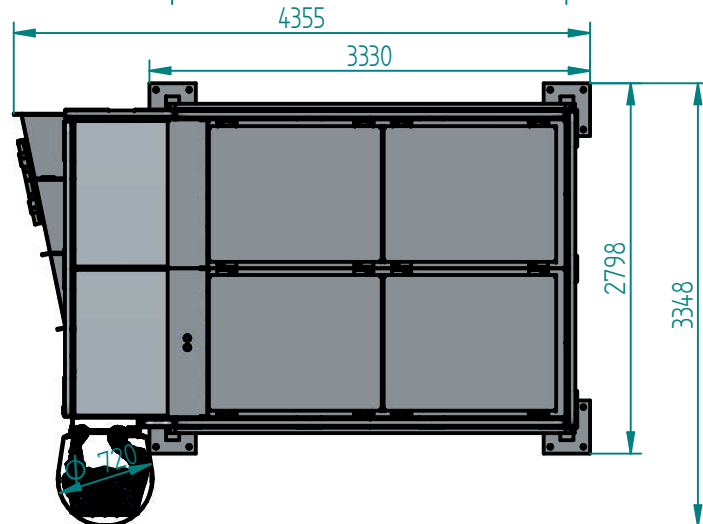

ΠΛΑΙΣΙΑ
ΑΝΤΙΕΚΡΗΚΤΙΚΩΝ
ΜΕΜΒΡΑΝΩΝ
(ΠΡΟΑΙΡΕΤΙΚΑ)

	NAME	DATE	Lasertech A.E.B.E. Engineering & Laser cutting		
DRAWN	ANADIOTI	20/7/2018			
CHECKED			LA 05-12-4500_2-C		
ENG APPR	BEKAS	20/7/2018			
MGR APPR			SIZE	DWG NO	THICK.
UNLESS OTHERWISE SPECIFIED DIMENSIONS ARE IN MILLIMETERS ANGLES ±X.X° 2 PL ±X.XX 3 PL ±X.XXX			A3	LA 05-12-4500_2-C	
			SCALE:	WEIGHT:	Material: